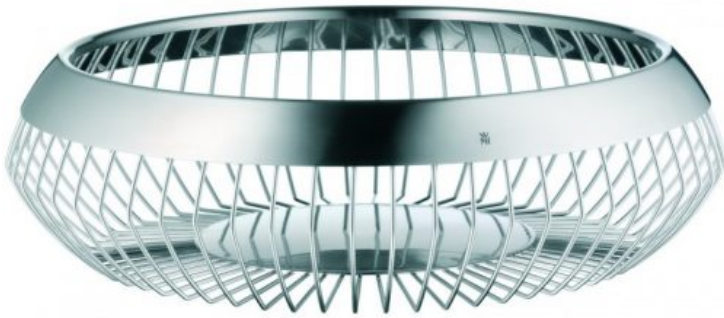

FRUTEIRO MATE 25 CM LOUNGE WMF

Price: 49,90€

SKU: 665046030

In stock: 3

Product Categories: [Complementos](#), [Wmf](#)

Product Page: <https://vianainox.com/produto/fruteiro-mate-25-cm-lounge-wmf/>